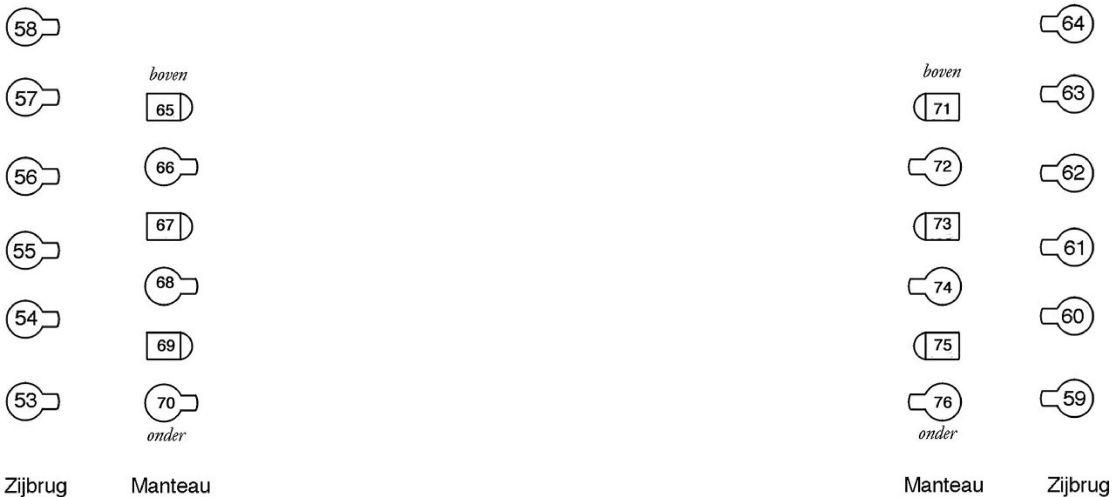

Horizonbatterij

- 97 & 99 _____
- 98 & 100 _____
- 101 & 103 _____
- 102 & 104 _____

Vloeraansluitingen:
 6 x 2,5 kW, 77 t/m 82 op Hartingmulti (ook op Harting achtersteel midden)
 10 x 5 kW, 105 t/m 114 op CEE form, 105 t/m 112 op Hartingmulti

Vloeraansluitingen:
 14 x 2,5 kW 83 t/m 90 - 91 t/m 96 op Hartingmulti
 6 x 5 kW 115 t/m 120 op CEE form en op Hartingmulti

Portaalbrug

zaal

DMX A B C

- 1,25 kW Horizonbak
- 1 kW Robert Juliat 614SX zoomprofiel
- 2 kW Robert Juliat 710 SX zoomprofiel

- in Manteau:
ETC juniorzoom
575 W
- 1 kW PC
Harmony
- 2 kW PC
ADB

- Zijbruggen
- 1 kW Selecon Pacific zoomprofiel
- CEE form
- 3p + N + ⚡
- 125 A 63 A 32 A 16 A

Robert Juliat Super
 Volgspot : Korrihan 1200 HMI
 Gobo's : A size
 M size in manteau
Markant Uden
 Lichtplan / Kleurplaat