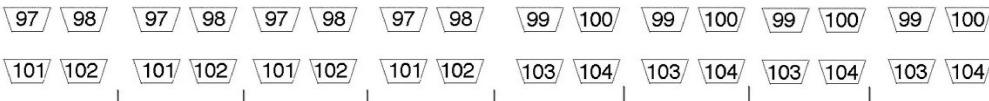

Horizonbatterij

- 97 & 99 _____
- 98 & 100 _____
- 101 & 103 _____
- 102 & 104 _____

Vloeraansluitingen:
 6 x 2,5 kW, 77 t/m 82 op Hartingmulti (ook op Harting achtersteel midden)
 10 x 5 kW, 105 t/m 114 op CEE form, 105 t/m 112 op Hartingmulti

Vloeraansluitingen:
 14 x 2,5 kW 83 t/m 90 - 91 t/m 96 op Hartingmulti
 6 x 5 kW 115 t/m 120 op CEE form en op Hartingmulti

Portaalbrug

zaal

DMX A B C

- 1,25 kW Horizonbak
- 1 kW Robert Juliat 614SX zoomprofiel
- 2 kW Robert Juliat 710 SX zoomprofiel

- in Manteau:
ETC juniorzoom
575 W
- 1 kW PC
Harmony
- 2 kW PC
ADB

- Zijbruggen
- 1 kW Selecon Pacific zoomprofiel
- CEE form
- 3p + N + ⚡
- 125 A 63 A 32 A 16 A

Robert Juliat Super
 Volgspot : Korrihan 1200 HMI
 Gobo's : A size
 M size in manteau
Markant Uden
 Lichtplan / Kleurplaat