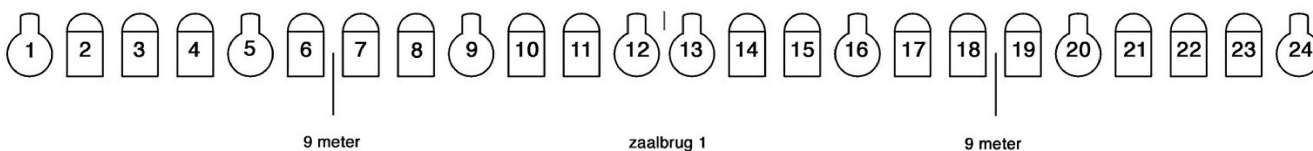

Vloeraansluitingen:
 14 x 2,5 kW 83 t/m 90 - 91 t/m 96 op Hartingmulti
 6 x 5 kW 115 t/m 120 op CEE form en op Hartingmulti

Portaalbrug

zaal

DMX A B C

- 1,25 kW Horizonbak
- 1 kW Robert Juliat 614SX zoomprofiel
- 2 kW Robert Juliat 710 SX zoomprofiel

- in Manteau:
ETC juniorzoom
575 W
- 1 kW PC
Harmony
- 2 kW PC
ADB

- Zijbruggen
- 1 kW Selecon Pacific zoomprofiel
- CEE form
- 3p + N + ⚡
- 125 A 63 A 32 A 16 A

Robert Juliat Super
 Volgspot : Korrihan 1200 HMI
 Gobo's : A size
 M size in manteau
Markant Uden
 Lichtplan / Kleurplaat